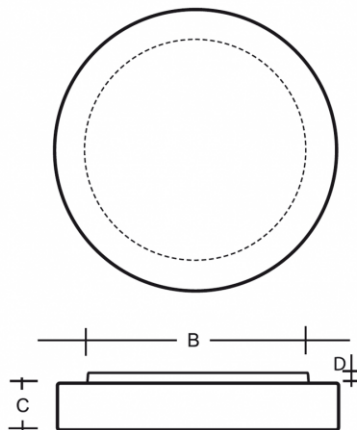

ZERO S34.K11.Z415

Typ: stropní a nástěnné svítidlo

Stínítko: bílé ručně foukané trojvrstvé sklo opál mat

Těleso svítidla: ocelový plech bíle lakovaný výška 20 mm